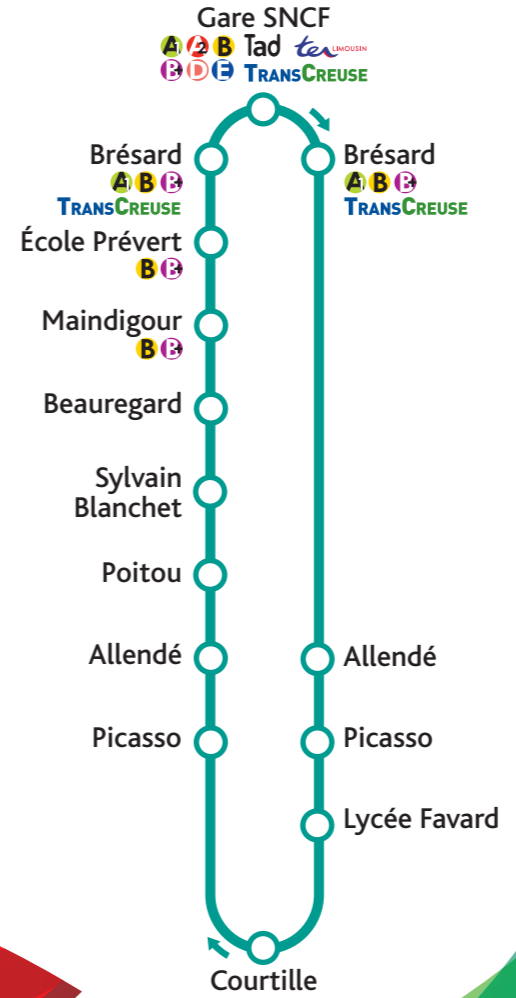

Ligne précédente assurée																	
N° QUAÏ	2	2	2	2	2	2	2	2	2	2	2	2	2	2	2	2	2
Gare SNCF	6:51	7:37	8:48	9:12	9:59	10:48	11:37	12:04	13:07	13:50	13:57	14:46	15:36	16:26	17:13	18:03	
Brésard	6:53	7:39	8:50	9:14	10:01	10:50	11:39	12:06	13:09	13:52	13:59	14:48	15:38	16:28	17:15	18:05	
Allendé	6:54	7:40	8:51	9:15	10:02	10:51	11:40	12:07	13:10	13:53	14:00	14:49	15:39	16:29	17:16	18:06	
Picasso	6:55	7:41	8:52	9:16	10:03	10:52	11:41	12:08	13:11	13:54	14:01	14:50	15:40	16:30	17:17	18:07	
Lycée Favard	6:56	7:42	8:53	9:17	10:04	10:53	11:42	12:09	13:12	13:55	14:02	14:51	15:41	16:31	17:18	18:08	
Courtville	6:57	7:43	8:54	9:18	10:05	10:54	11:43	12:10	13:13	13:56	14:03	14:52	15:42	16:32	17:19	18:09	
Picasso	6:59	7:45	8:56	9:20	10:07	10:56	11:45	12:12	13:15	13:58	14:05	14:54	15:44	16:34	17:21	18:11	
Allendé	7:00	7:46	8:57	9:21	10:08	10:57	11:46	12:13	13:16	13:59	14:06	14:55	15:45	16:35	17:22	18:12	
Poitou	7:01	7:47	8:58	9:22	10:09	10:58	11:47	12:14	13:17	14:00	14:07	14:56	15:46	16:36	17:23	18:13	
Sylvain Blanchet	7:02	7:48	8:59	9:23	10:10	10:59	11:48	12:15	13:18	14:01	14:08	14:57	15:47	16:37	17:24	18:14	
Beauregard	7:03	7:49	9:00	9:24	10:11	11:00	11:49	12:16	13:19	14:02	14:09	14:58	15:48	16:38	17:25	18:15	
Maindigour	7:04	7:50	9:01	9:25	10:12	11:01	11:50	12:17	13:20	14:03	14:10	14:59	15:49	16:39	17:26	18:16	
École Prévert	7:05	7:51	9:02	9:26	10:13	11:02	11:51	12:18	13:21	14:04	14:11	15:00	15:50	16:40	17:27	18:17	
Brésard	7:06	7:52	9:03	9:27	10:14	11:03	11:52	12:19	13:22	14:05	14:12	15:01	15:51	16:41	17:28	18:18	
Gare SNCF	7:08	7:54	9:05	9:29	10:16	11:05	11:54	12:21	13:24	14:07	14:14	15:03	15:53	16:43	17:30	18:20	
Ligne suivante assurée																	

C'EST:

7 lignes URBAINES sur Guéret

- ligne **A**: Gare SNCF > Place Bonnyaud > Schœlcher.
- ligne **A'**: Gare SNCF > Place Bonnyaud > Gambetta.
- ligne **B**: Gare SNCF > Maindigour > Berry.
- ligne **B'**: Gare SNCF > Pompidou > Berry.
- ligne **C**: Gare SNCF > Courtville > Beauregard.
- ligne **D**: Gare SNCF > Charles de Gaulle > Pommeil. > **D** extension Marc Bloch
- ligne **E**: Gare SNCF > Jouhet > Charsat.

Les Lignes interurbaines

- > TER Limousin toute l'année (lignes 10, 15).
- > TransCreuse (lignes 1, 2, 3, 7, 8, 9, 10, 13, 16, 17, 18, 19).

Navettes du Grand Guéret en TRANSPORT À LA DEMANDE (Tad), pour tous, sur réservation

- Secteur **NORD** sur Ajain, Anzême, Glénic, Guéret, Jouillat, St-Fiel.
- Secteur **EST** sur Guéret, Mazeirat, Peyrabout, St-Laurent, Ste-Feyre, La Saunière et St-Yrieix-les-Bois.
- Secteur **SUD** sur La Brionne, La Chapelle-Taillefert, Gartempe, Guéret, Montaigut-le-Blanc, St-Christophe, St-Éloi, St-Léger-le-Guérotois, St-Silvain-Montaigut, St-Victor-en-Marche et Savennes.
- Secteur **OUEST** sur Bussière-Dunoise, St-Sulpice-le-Guérotois et St-Vaury.